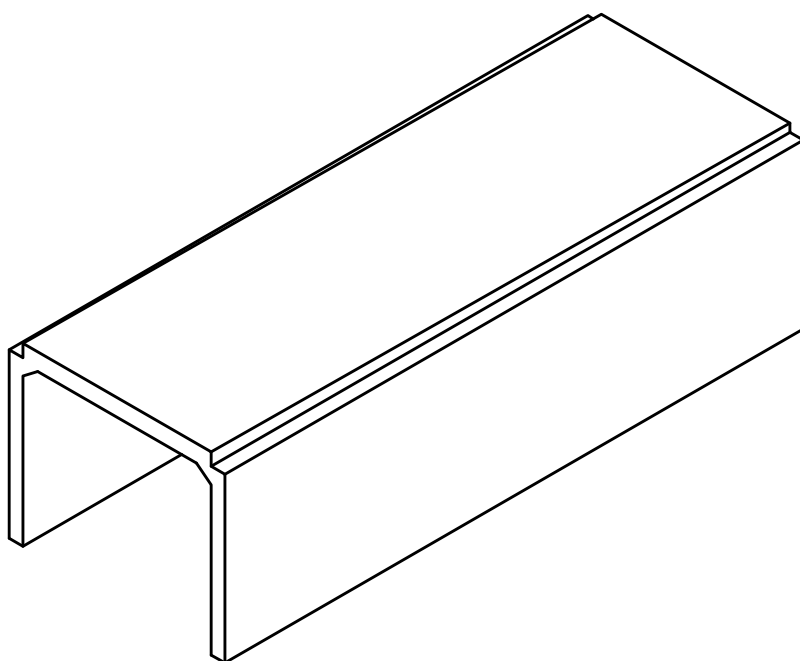

NICHO MODELO ALMA

PREFABRICADOS

ALMA

Descripcion:

Nicho Modelo Alma
Hormigón gris armado.
Acabado liso.

Peso:

1350 kgs.

Alma SCM, S.L.
C/ Bailen s/n
14500 Puente Genil
(Córdoba)
www.prefabricadosalma.com
+34 625 49 08 18
info@prefabricadosalma.com