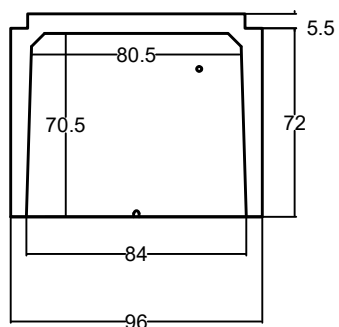

NICHO MODELO ALMA

PREFABRICADOS

ALMA

Descripcion:

Nicho Modelo Alma
Hormigón gris armado.
Acabado liso.

Peso:

1350 kgs.

Alma SCM, S.L.
C/ Bailen s/n
14500 Puente Genil
(Córdoba)
www.prefabricadosalma.com
+34 625 49 08 18
info@prefabricadosalma.com