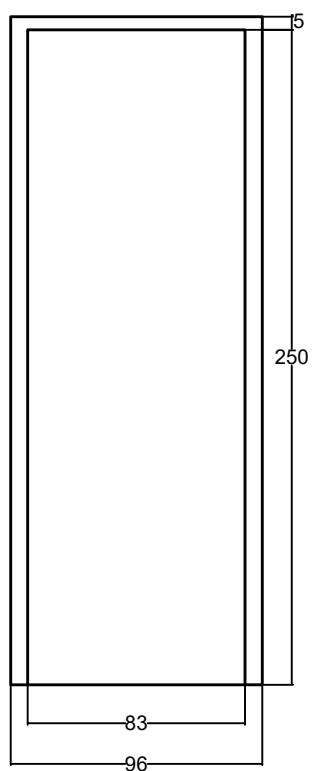

NICHO MODELO ALMA

PREFABRICADOS

ALMA

Descripcion:

Nicho Modelo Alma
Hormigón gris armado.
Acabado liso.

Peso:

1350 kgs.

Alma SCM, S.L.
C/ Bailen s/n
14500 Puente Genil
(Córdoba)
www.prefabricadosalma.com
+34 625 49 08 18
info@prefabricadosalma.com