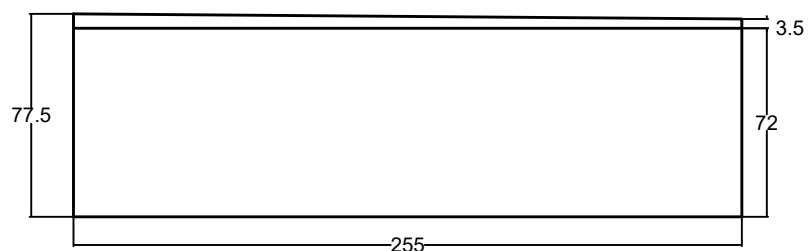

NICHO MODELO ALMA

PREFABRICADOS

ALMA

Descripcion:

Nicho Modelo Alma
Hormigón gris armado.
Acabado liso.

Peso:

1350 kgs.

Alma SCM, S.L.
C/ Bailen s/n
14500 Puente Genil
(Córdoba)
www.prefabricadosalma.com
+34 625 49 08 18
info@prefabricadosalma.com